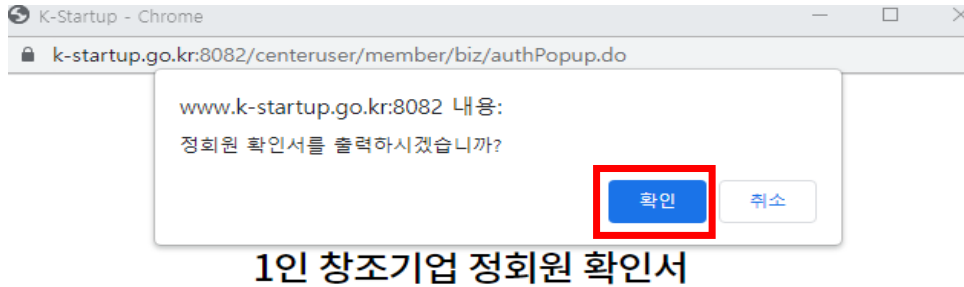

5. 정회원 확인서 출력 '확인' 클릭 - 'PDF로 저장' 확인 후 '저장' 클릭

유형	개인사업자
대표자	이
회사명(상호)	임시
사업자(법인)등록번호	000-00-00000
정회원승인일시	2022-05-10 13:53:53
지정센터명	

위와 같이 1인 창조기업 정회원임을 인정합니다.

2022.05.18